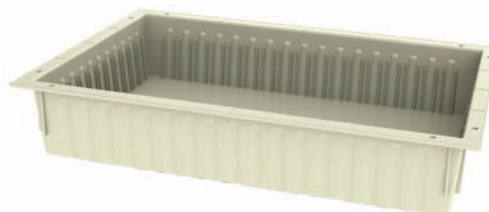

10 מגש / T10WB T6410

600 x 400 x 110 (h)	mm	חיצוני
545 x 340 x 105 (h)	mm	פנימי