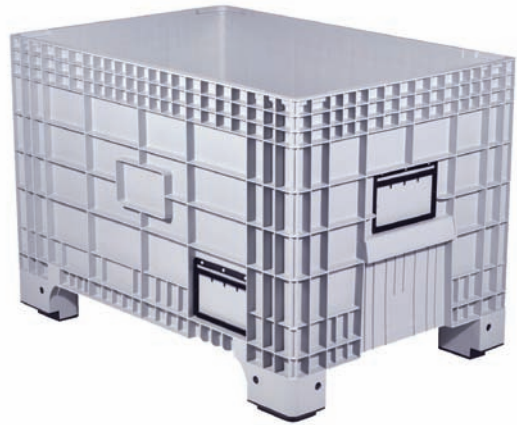

עגלה מתאימה

לוגיסטיפלסט

פתרונות אחסון ושינוע

חברת לוגיסטיפלסט עוסקת בתכנון, פתוח, ייצור ושיווק מוצרי אחסון ושינוע מפלסטיק. החברה הוקמה לאחר שנים רבות של ניסיון בתחום וידע נרחב בתעשיית הפלסטיקה של מקימי החברה.

בכל שאלה ועניין - פנו אלינו ונשמח לעמוד לשירותכם.

מיכלים אטומים

מיכל אטום 270 ליטר

2700

1040 x 640 x 670	mm	מידות חיצוניות
930 x 590 x 515	mm	מידות פנימיות
270	L	נפח
13.5	kg	משקל ללא גלגלים
15.7	kg	משקל כולל גלגלים
1800	kg	יכולת נשיאה סטטית
300	kg	יכולת נשיאה דינמית
250	kg	יכולת נשיאה עם גלגלים