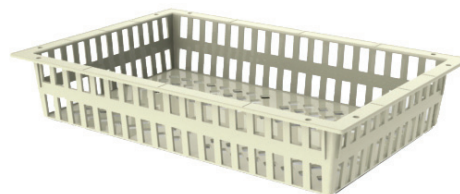

10 סל / B10WB B6410

600 x 400 x 110 (h)	mm	חיצוני
545 x 340 x 105 (h)	mm	פנימי