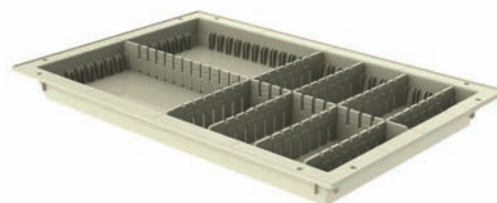

ניתן לבנות ארונות על פי מידה

הסלים ניתנים לחלוקה משתנה

60/40 כיסוי מגש / Tray cover C6040

600 x 400 x 10 (h)	mm	חיצוני
600 x 400 x 10 (h)	mm	פנימי

5 מגש / 5DWB T6405

600 x 400 x 50 (h)	mm	חיצוני
545 x 340 x 48 (h)	mm	פנימי