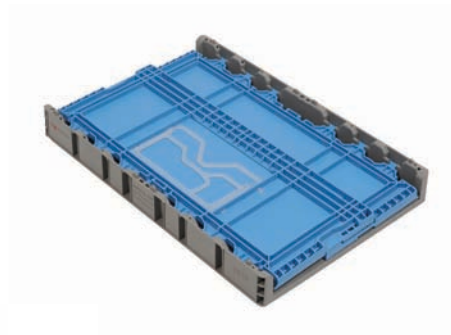

ארגז תעשייתי 4316

300 x 400 x 175 (h)	mm	חיצוני
255 x 355 x 162 (h)	mm	פנימי
0.960	kg	משקל
15.1	L	נפח

BL4060

מכסה מותאם

ארגזים תעשייתיים מתקפלים

ארגז תעשייתי מתקפל 4622

400 x 600 x 230 (h)	mm	חיצוני
362 x 559 x 211 (h)	mm	פנימי
53 (h)	mm	גובה במצב מקופל
2.640	kg	משקל
43	L	נפח